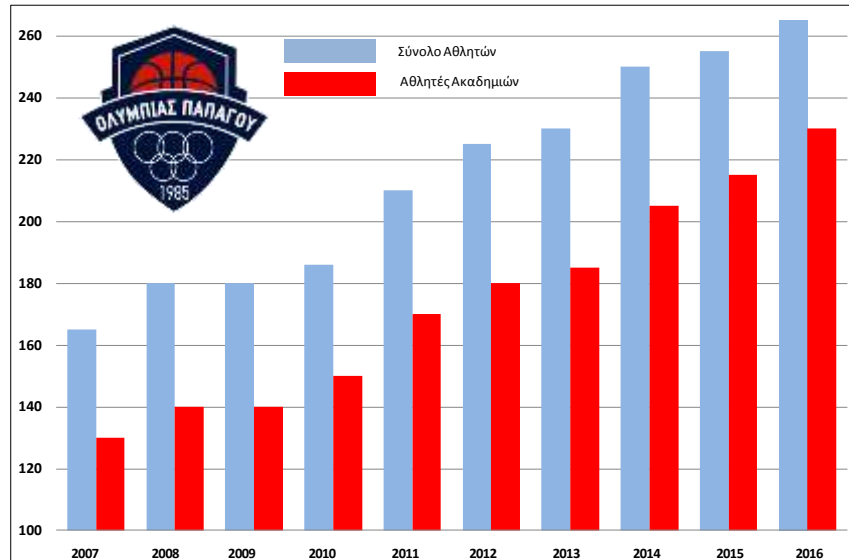

Α. Σ. ΟΛΥΜΠΙΑΔΑ ΠΑΠΑΓΟΥ

ΕΤΟΣ ΙΔΡΥΣΕΩΣ 1985 - ΜΕΛΟΣ Ε.Ο.Κ. - Ε.Σ.Κ.Α. , ΓΡΑΦΕΙΑ : ΡΕΠΠΑ 13 15669 ΠΑΠΑΓΟΥ

Το Σωματείο

Το Σωματείο μας ιδρύθηκε το 1985 με σκοπό την ανάπτυξη και διάδοση του αθλήματος της καλαθοσφαίρισης στη ευρύτερη περιοχή μας (Παπάγου - Χολαργός κλπ). Ο Α.Σ.Ο.Π. είναι ενεργό μέλος της Ελληνικής Ομοσπονδίας Καλαθοσφαίρισης (Ε.Ο.Κ.) και της Ένωσης Σωματείων Καλαθοσφαίρισης Αττικής (Ε.Σ.Κ.Α.) και ανήκει στο μητρώο πιστοποιημένων αθλητικών σωματείων της Γενικής Γραμματείας Αθλητισμού. Η αύξηση των αθλητών του συλλόγου, ιδιαίτερα στις ηλικίες των ακαδημιών, είναι ενδεικτικό της αναγνώρισης και της εκτίμησης που υπάρχει στο έργο που συντελείται.

Το ανδρικό μας τμήμα συμμετέχει στο επίσημο πρωτάθλημα που διοργανώνεται από την Ένωση Σωματείων Καλαθοσφαίρισης Αττικής (Ε.Σ.Κ.Α.). Οι ομάδες της Αθήνας είναι χωρισμένες σύμφωνα με τη δυναμικότητά τους σε τέσσερις κατηγορίες και η ομάδα μας φέτος αγωνίζεται στην Β' τοπική κατηγορία (Β' ΕΣΚΑ).

Το παιδικό τμήμα την αγωνιστική περίοδο 2015-2016 πέτυχε την άνοδο στην Ανώτατη Κατηγορία ΕΣΚΑ, όπου και θα αγωνίζεται την προσεχή περίοδο 2016-17.

Το εφηβικό μας τμήμα συμμετέχει ανελλιπώς στο αντίστοιχο επίσημο πρωτάθλημα που διοργανώνονται από την Ε.Σ.Κ.Α., όπου έχει να επιδείξει σημαντικές επιτυχίες.

Τα τμήματα υποδομής του Σωματείου, όπου μπορούν να συμμετέχουν αγόρια και κορίτσια ηλικίας 5 - 14 ετών, λειτουργούν τα τελευταία εικοσιπέντε έτη και έχουν αναδείξει πλήθος αθλητών, με επιλογές στα κλιμάκια ΕΣΚΑ και κλήσεις στα εθνικά κλιμάκια, οι οποίοι σήμερα αγωνίζονται είτε στα αγωνιστικά τμήματα του Σωματείου είτε σε άλλες ομάδες μεγαλύτερης ή μικρότερης κατηγορίας. Τα δύο τελευταία χρόνια, προχωρήσαμε στη δημιουργία τμήματος προσχολικής ηλικίας, πρωτοβουλία που έτυχε μεγάλης αναγνώρισης και θερμής υποδοχής από τους γονείς.

Θεωρούμε ότι μόνο με την ανάπτυξη των αθλητικών δραστηριοτήτων στα πλαίσια της κοινωνικής ζωής της πόλης μας θα γίνει δυνατόν τα νέα παιδιά να απομακρυνθούν από επικίνδυνες αντικοινωνικές δραστηριότητες. Η συνεχόμενη αύξηση του αριθμού των παιδιών που αθλούνται στο σύλλογό μας και ιδιαίτερα στις ακαδημίες, αποτελεί απόδειξη ότι κινούμαστε στη σωστή κατεύθυνση και αναγνωρίζεται το έργο μας. Για τον λόγο αυτό δεν μπορούμε παρά να επιδιώκουμε την μεγαλύτερη δυνατή ανάπτυξη της δραστηριότητας του Σωματείου.

Έδρα του συλλόγου είναι το κλειστό γυμναστήριο του Παπάγου. Τουλάχιστον 10 αγώνες την εβδομάδα διεξάγονται στο συγκεκριμένο γυμναστήριο από τους δύο αθλητικούς συλλόγους που το χρησιμοποιούν. Ο σύλλογος χρησιμοποιεί επίσης για προπονήσεις και φιλικούς αγώνες το κλειστό γήπεδο Γυμνασίου – Λυκείου Παπάγου, το κλειστό γυμναστήριο του 1^{ου} Δημοτικού Σχολείου Παπάγου, το ανοικτό γήπεδο της οδού Κύπρου και το ανοικτό γήπεδο της οδού Νευροκοπίου.

Μετά το τέλος της αγωνιστικής χρονιάς διοργανώνεται τουρνουά φίλων της ΟΛΥΜΠΙΑΔΑΣ, όπου ως επί το πλείστον συμμετέχουν βετεράνοι αθλητές. Με την λήξη της αθλητικής περιόδου των Ακαδημιών (Ιούνιο) διοργανώνεται ειδικό προπονητικό πρόγραμμα για επιλεγμένα τμήματα των ακαδημιών.